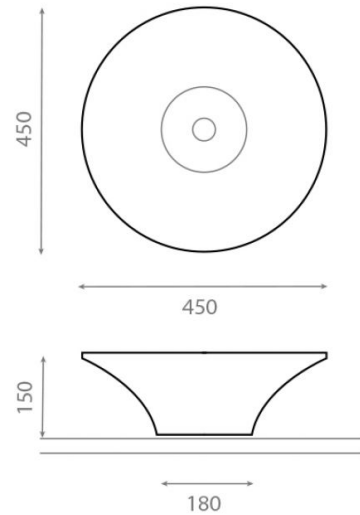

Bulnes

Ref. 8334

450 x 150 mm.

Características

Lavabo circular
Sobre encimera
Sin rebosadero
Acabado brillante
Acero inoxidable