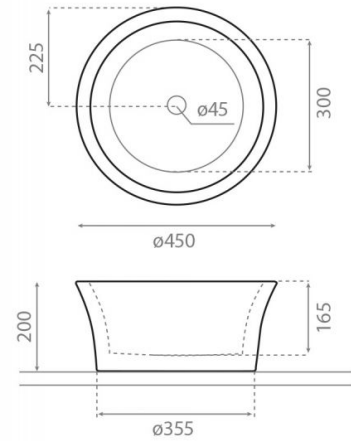

Manila

Ref. 00327

450x200 mm

Características

Lavabo de piedra, colección Natural Series.

No puede ir a pared.

Lavabo sin rebosadero.

Peso neto 27kg, peso con caja 28kg.