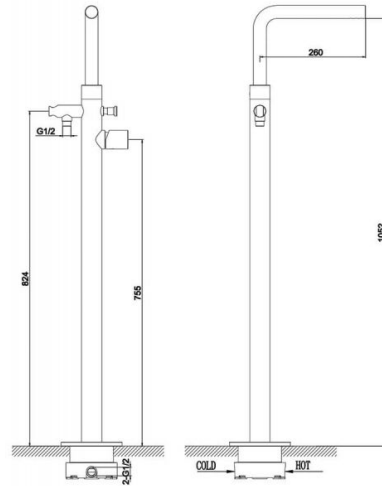

# Grifo de bañera Iconos

**Ref. 18077**

1100 mm.

## Características

Grifo de acero  
Colocación a suelo  
Con rociador  
Ref.: 18077  
Altura: 1100 mm.