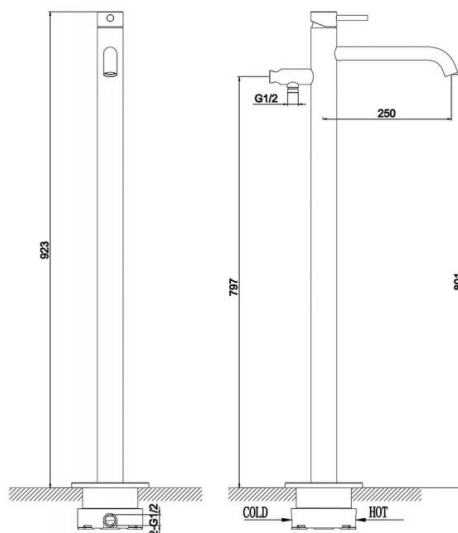

Grifo de bañera Athenas

Ref. 18078

925 cm.

Características

Ref.: 18078

Grifo de acero para bañera

Colocación: a suelo

Con rociador

925 mm.