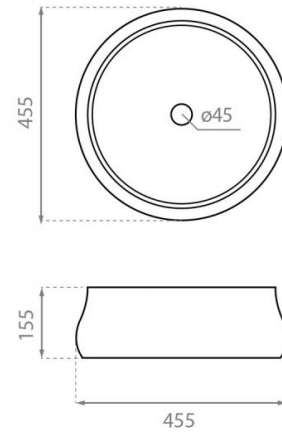

Rennes

Ref. 4118

455x150 mm.

Características

Lavabo sobre encimera
Sin rebosadero
Circular
Porcelana blanca en el interior
Exterior gris de tacto gomoso
Medidas: 455x150 mm.