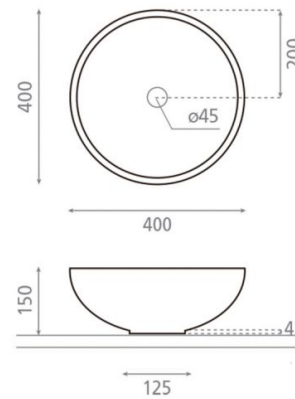

New Lys Opalo

Ref. 00412

400 x 150 mm.

Características

Lavabo redondo sobre encimera
Decorado con esmalte cerámico
400 x 150 mm.