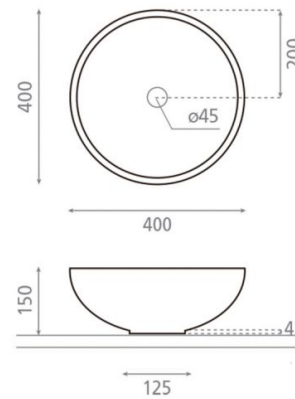

New Lys Pintas

Ref. 00416

400x150 mm.

Características

Lavabo New Lys
Porcelana natural.
No puede ir a pared.
Medidas 400x150 mm.
Lavabo sin rebosadero.
Decorado por los artistas de Bathco
Atelier
Técnica: esmalte de alta temperatura