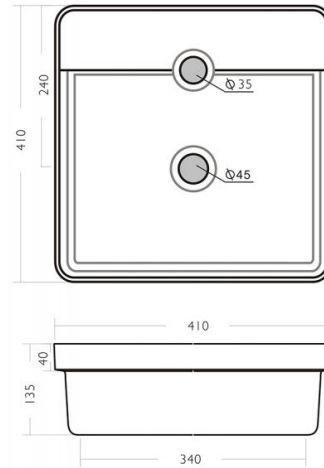

Besaya

Ref. 4123

410x410x140mm.

Características

Lavabo rectangular de porcelana.
También disponible en cemento
Posibilidad de instalarlo sobre encimera
o encastrado
Medidas: 410x410x140 mm.
Compatible con bandeja de bambú
cuadrada ref.: 4123/T