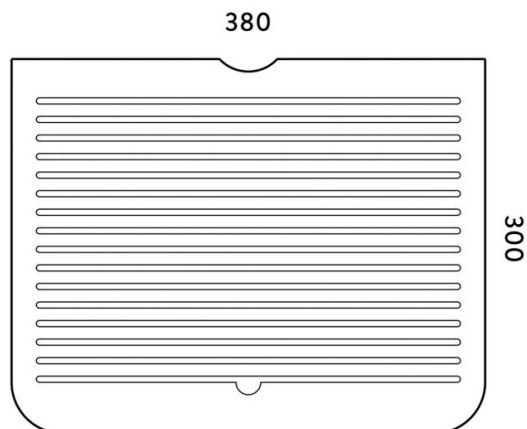

Besaya bandeja

Ref. 4123T

380x300x15 mm.

Características

Ref.: 4123T

Bandeja de bambú |

Medidas: 380x300x15 mm.

Diseñada para el lavabo Besaya

<http://www.thebathcollection.com/producto/lavabos/porcelana/rectangular/besaya.html>

Colores disponibles: