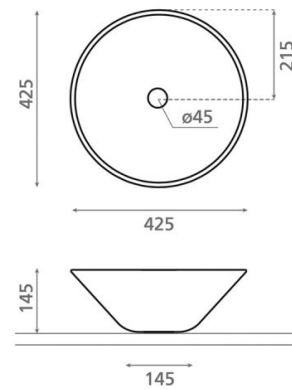

Plasencia

Ref. 4125

425x145 mm.

Características

Ref.: 4125
Lavabo redondo de porcelana.
Sin rebosadero.
Medidas: 425x145 mm.