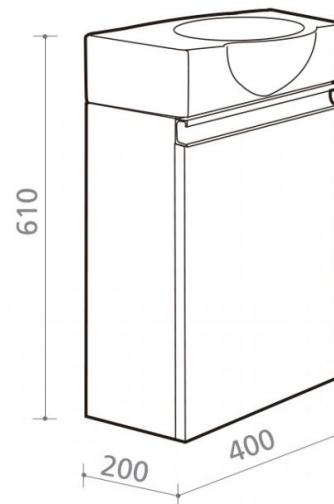

Set Venecia

Ref. 10005NE

610x400x200 mm.

Características

Mueble de baño Venecia negro
Con lavabo Venecia incluido

Peso de la caja: 14 kg.
Tamaño caja: 540x420x200 mm.