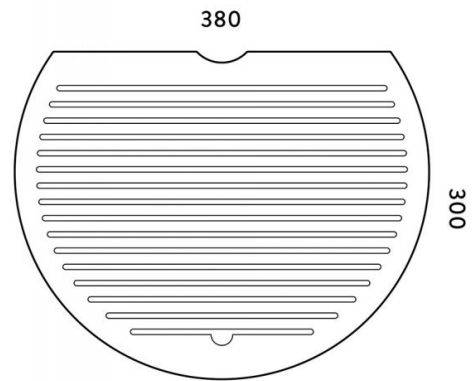

Buelna bandeja

Ref. 4124T

380x300x15 mm.

Características

Colores disponibles: