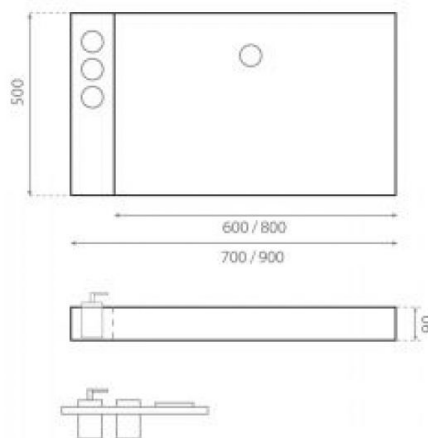

Set encimera de acero inox 90

Ref. 0302-C AZ

900x500x90 mm.

Características

Posibilidad de elegir lavabo.
Toallero incluido en el soporte.
Accesorios incluidos.
Acabado de cristal AZ (Azul), NA
(Naranja), VE (Verde).