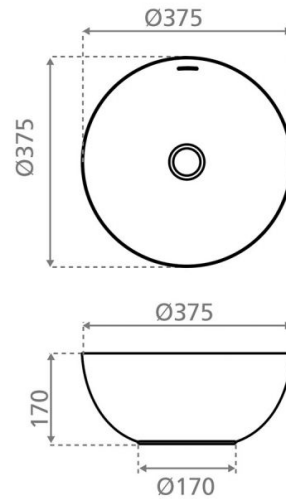

Bari

Ref. 4131
370x170 mm.

Características

Lavabo sobre encimera
Porcelana