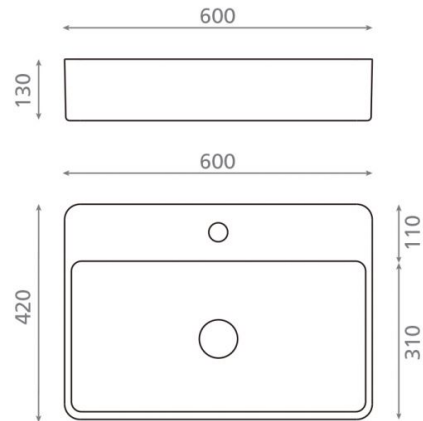

# Santoña

**Ref. 4127**

600x420x130 mm.

## Características

Lavabo sobre encimera o suspendido

Porcelana

Con rebosadero