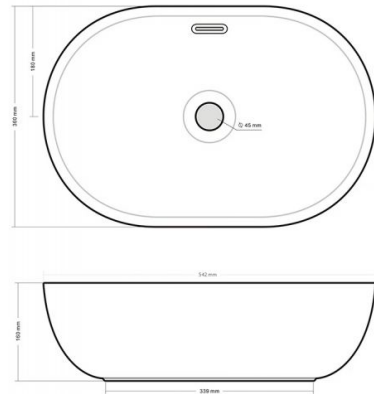

# Livorno

**Ref. 4129**

540x360x160 mm.

## Características

Lavabo sobre encimera  
Porcelana  
Con rebosadero