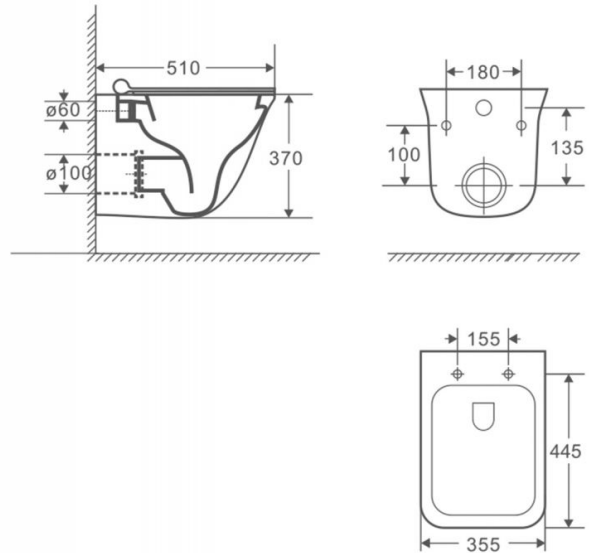

Piamonte

Ref. 4556

355x510x370 mm.

Características

- Inodoro suspendido
- Rimless
- Tapa termoendurecida extraíble slim
- Soft close
- Peso 22kg | Unidades por palé 20