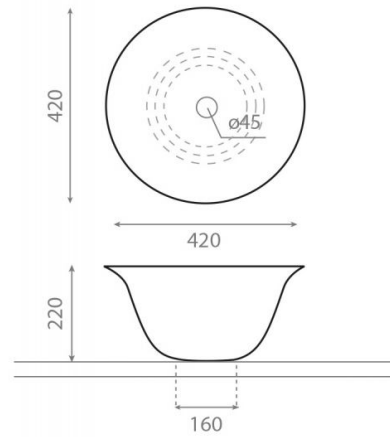

Nordic negro

Ref. 4062/NE

420x220 mm

Características

Lavabo sobre encimera de porcelana, acabado brillo.

No tiene rebosadero.

Medidas 420x220 mm.

Peso neto 7,5kg, peso con caja 9kg.

Unidades por palet 44.