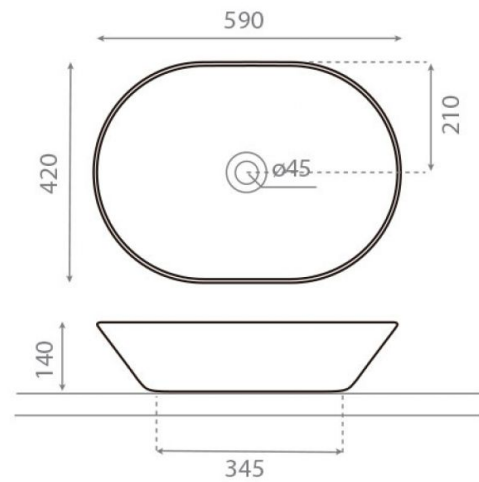

## Ref. 4037NCRU03

590x420x140 mm.