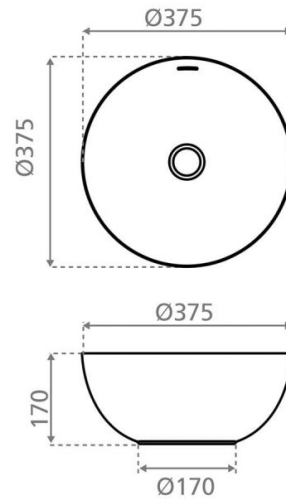

Bari

Ref. 4131/03

370x170 mm.

Características

Decorado Amazona.
Disponible en otros acabados.