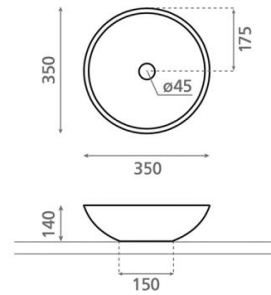

Castellón C

Ref. 4015

350x140 mm.

Características

Lavabo redondo

Porcelana