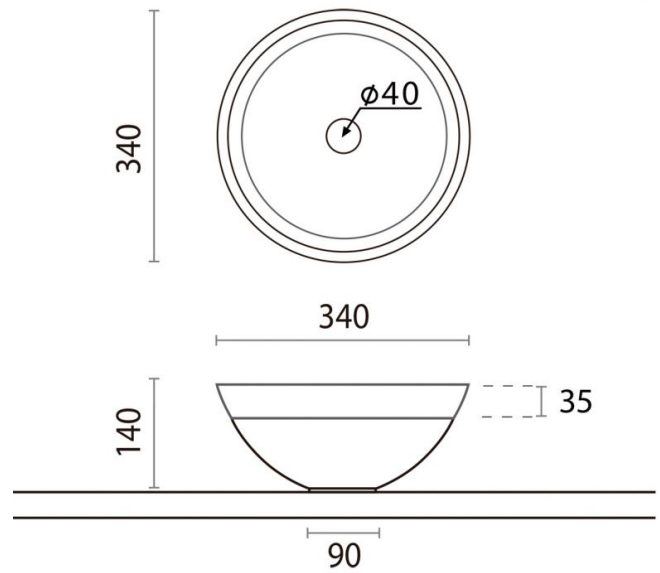

Vinci

Ref. 6035

340x140 mm.

Características

Lavabo de solid surface y tablero marino (madera laminada)
Sobre encimera

Colores disponibles: