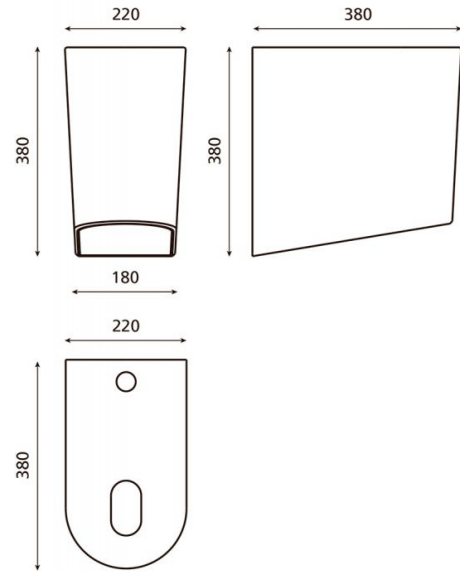

Portofino

Ref. 6036

205x375x360 mm.

Características

Semipedestal de solid surface