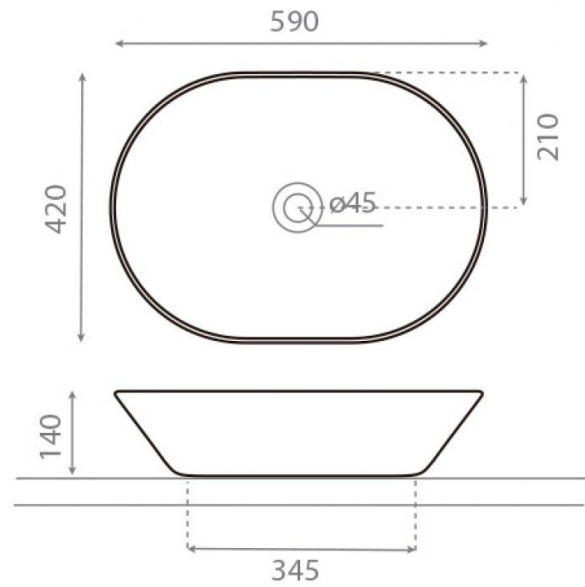

New Toulouse G&S

Ref. 4037NOR

590x430x140 mm.

Características

Decorado Gold.
Disponibile en otros acabados.