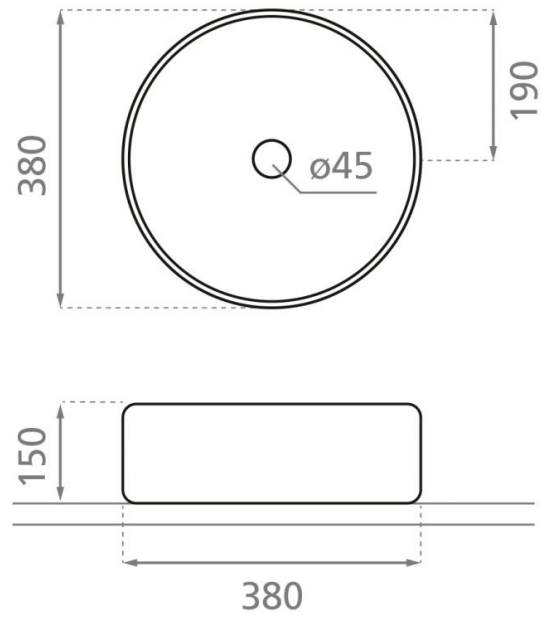

# Dinan G&S

**Ref. 4142/OR**

380x130 mm.