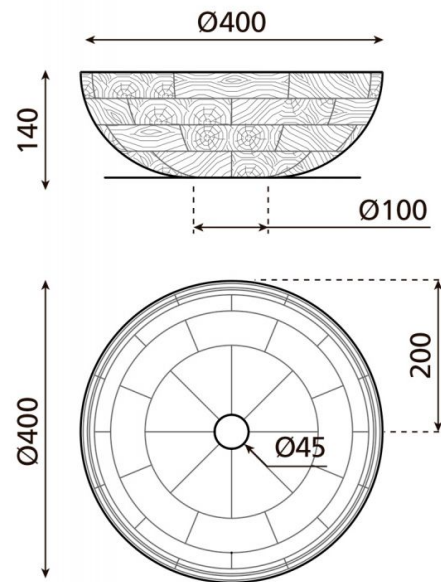

# Calcuta

**Ref. 5006**

400x140 mm.

## Características

Lavabo sobre encimera  
Madera de acacia  
Realizado con bloques de madera  
ensamblados y pulidos