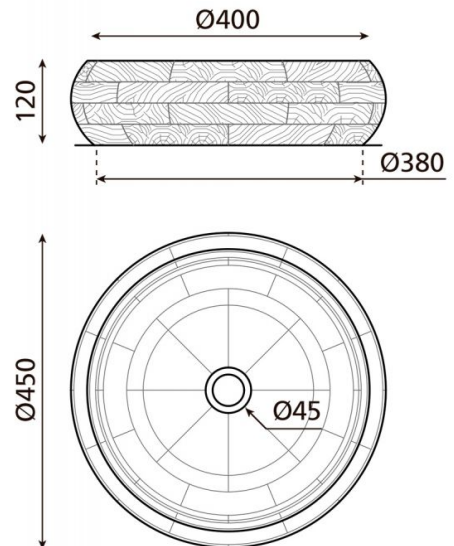

# Bangalore

**Ref. 5007**

450x120 mm.

## Características

Lavabo sobre encimera  
Madera de acacia  
Realizado con bloques de madera  
ensamblados y pulidos