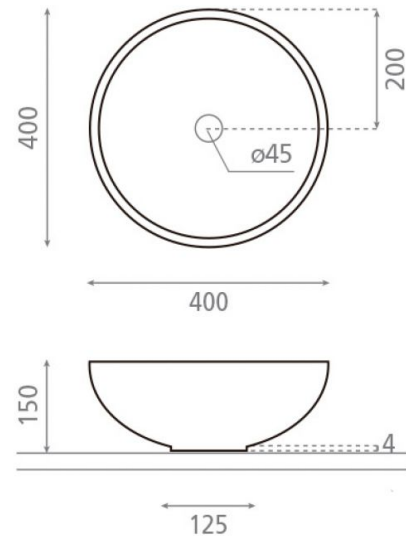

Rose cru

Ref. 4069CRUFL01OR

400x150 mm.

Características

Lavabo sobre encimera

Porcelana

Decorada con calcas cerámicas por los
artesanos del taller de Bathco