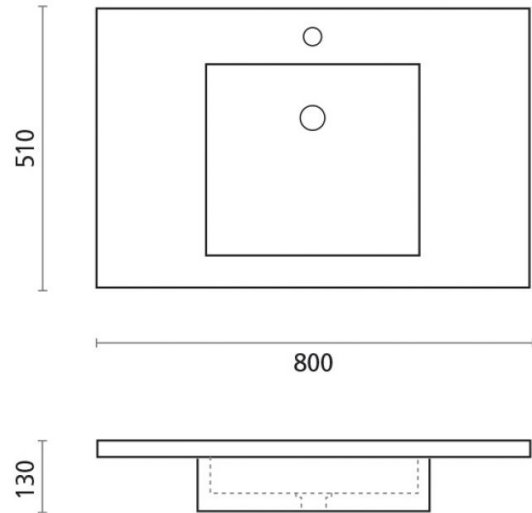

Potes terrazo

Ref. 08025

800x510x130 mm

Características

Lavabo de encastre.
Lavabo de terrazo.
Medidas 800x510x130 mm.