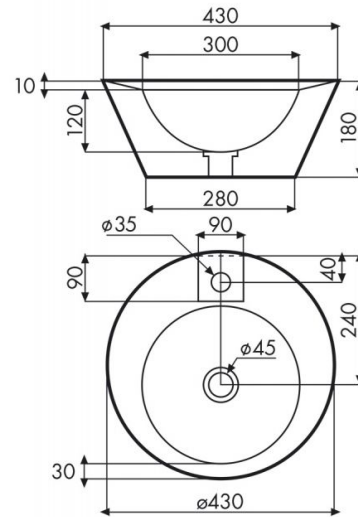

# Bolean terrazo

**Ref. 08001**

430x180 mm

## Características

Lavabo de cemento.  
Lavabo sobre encimera.  
Dimensiones 430x180 mm