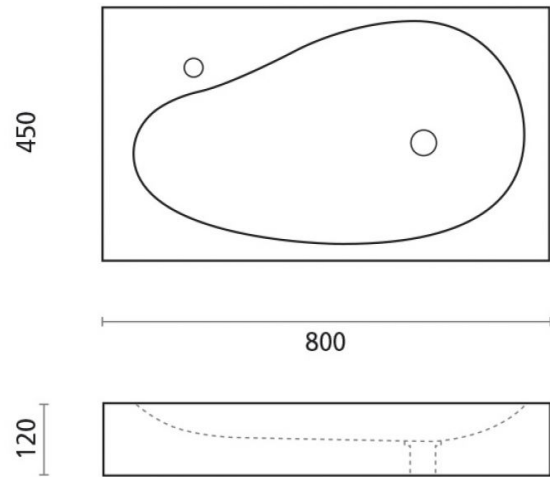

Beranga terrazo

Ref. 08017

800x450x120 mm

Características

Lavabo sobre encimera.
Lavabo de cemento.
Medidas 800x450x120 mm.