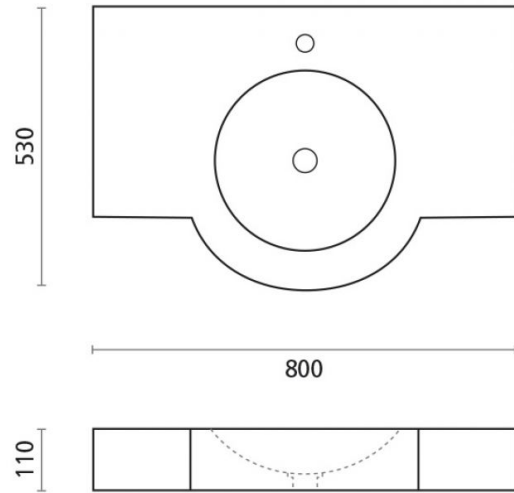

Camargo terrazo

Ref. 08031

800x530x110 mm.

Características

Lavabo sobre encimera.
Lavabo de terrazo.
Medidas 800x530x110 mm.