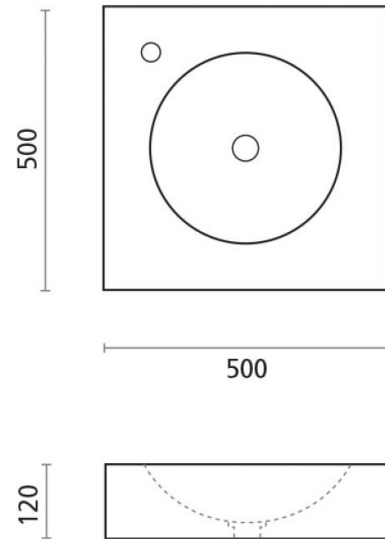

# Parbayón terrazo

**Ref. 08015**

500x500x120 mm

## Características

Lavabo sobre encimera.  
Lavabo de terrazo.  
Medidas 500x500x120 mm.