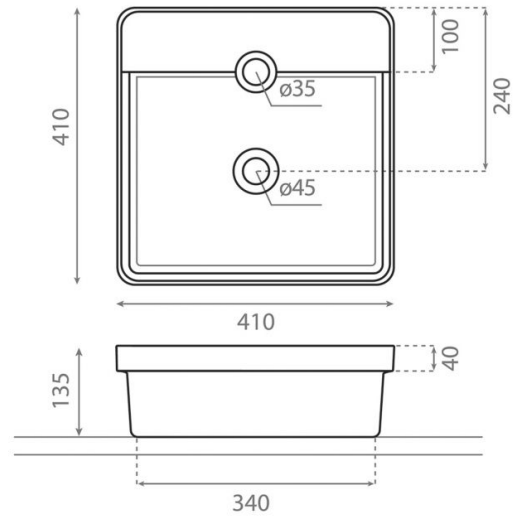

Besaya

Ref. 08048

410x410x140 mm.

Features

- Lavabo de cemento
- Sobre encimera o semiencastrado
- Compatible con la bandeja 08048/T