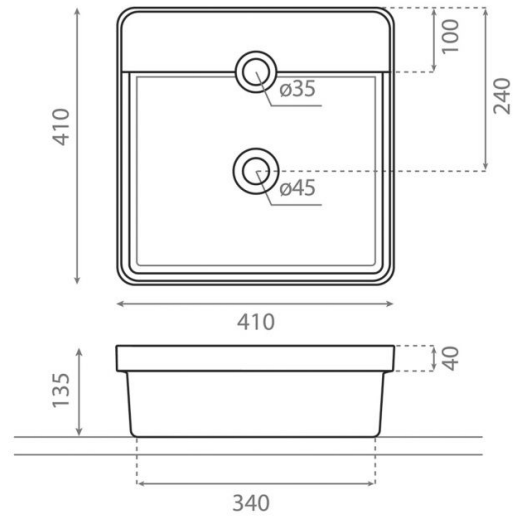

Besaya

Ref. 08048

410x410x140 mm.

Características

Lavabo de cemento
Sobre encimera o semiencastrado
Compatible con la bandeja de bambú
08048/T