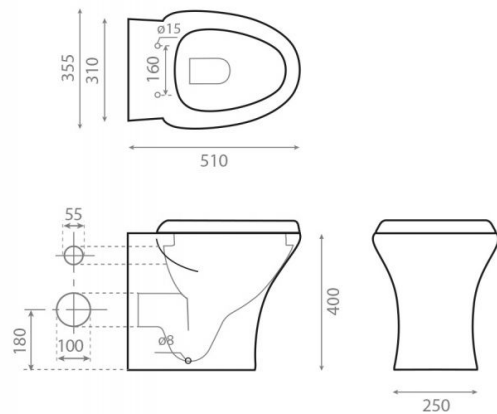

Ibiza

Ref. 4502

510x355x400 mm

Características

Taza de salida horizontal con juego de fijación.
Antibacteriano.
No incluye tanque.
Asiento y tapa de bisagras extraíbles.
Tapa soft close.
Peso neto: 22kg. Peso con caja: 23kg.
Unidades por palet: 16.