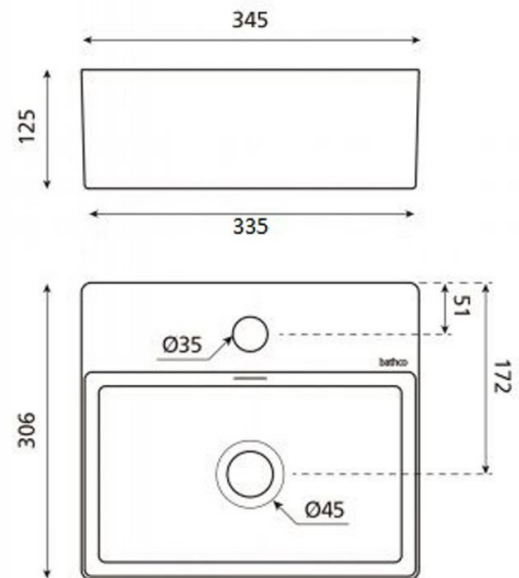

New Bérghamo

Ref. 4913
345x306x125

Características

Lavabo de porcelana mini
Se puede colocar suspendido y sobre encimera
Con agujero para grifo
Medidas: 345x305x125 mm