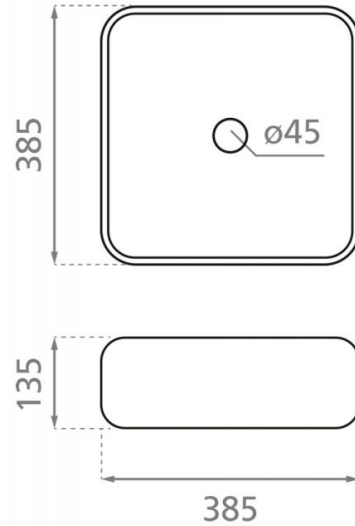

Dinan cuadrado mate

Ref. 4152

385x385x135 mm.

Características

Lavabo de porcelana
Negro
Sobre encimera
Sin rebosadero
Medidas: 385x385x135 mm.

Colores disponibles: