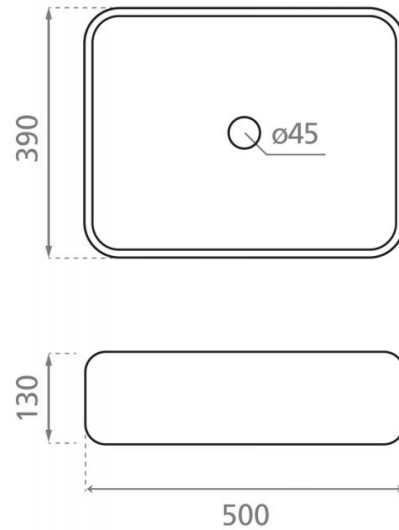

Dinan rectangular mate

Ref. 4154

500x390x130 mm.

Características

Lavabo sobre encimera
Sin rebosadero
Porcelana negra
500x390x130 mm.

Colores disponibles: