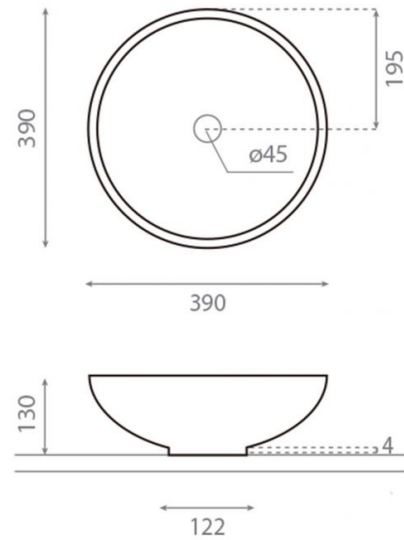

Lysa

Ref. 4140

390x130 mm.

Features

lavabo circular para colocar sobre
encimera
porcelana brillo
paredes thin