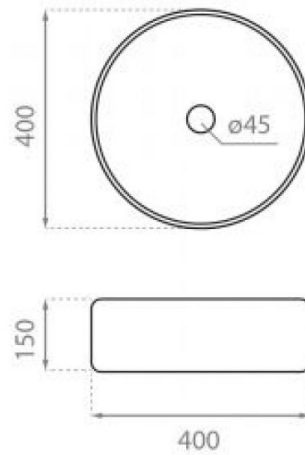

Dinan circular 40

Ref. 4122

400x150 mm.

Características

Lavabo de porcelana
Sobre encimera
Sin rebosadero

Colores disponibles: