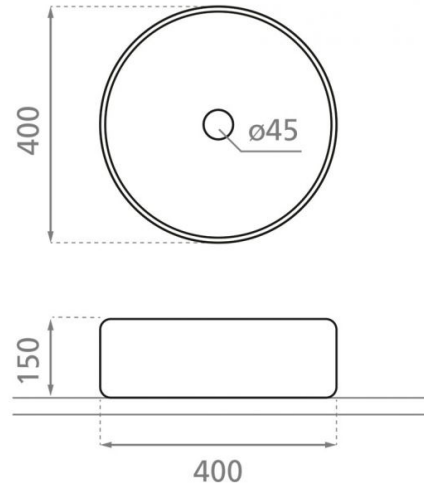

Dinan

Ref. 4122
400x150 mm.

Características

Lavabo de porcelana
Sobre encimera
Sin rebosadero

Colores disponibles: