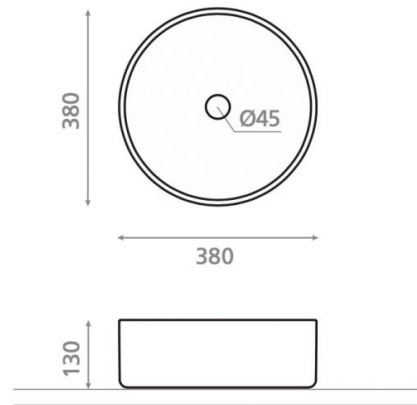

# Dinan

**Ref. 4151**  
380x130 mm.

## Características

Lavabo de porcelana  
Sobre encimera  
Sin rebosadero  
Blanco mate

Colores disponibles: