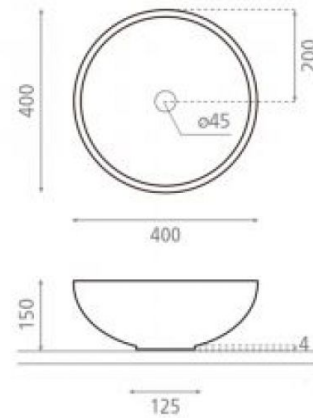

New Lys

Ref. 4084N

400x150 mm.

Características

Lavabo de porcelana
Medidas: 400x150 mm.
Base: 125 mm.

: