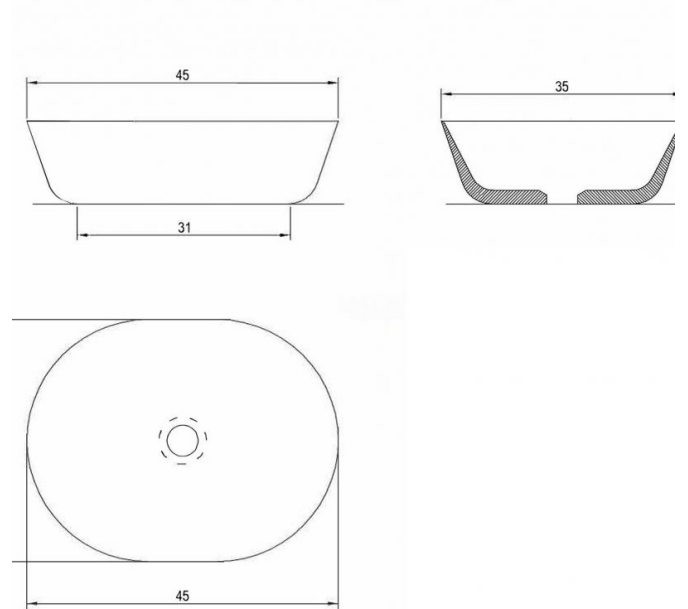

Ontaneda

Ref. 08036

450x350x120

Características