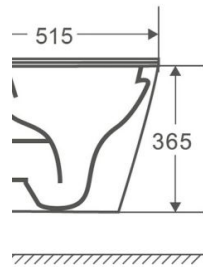

New Ronda mate

Ref. 4560

520x360x350 mm.

Características

Colores disponibles: