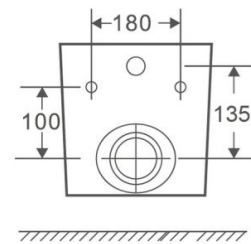

New Ronda mate

Ref. 4560

520x360x350 mm.

Características

Colores disponibles: