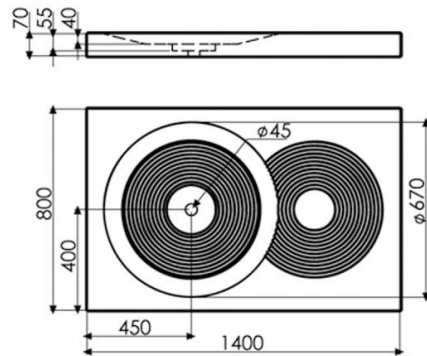

Plato de ducha Icono

Ref. 00340

1400x800x70 mm

Características

Plato de ducha de piedra, Colección Natural Series.

Colores disponibles: