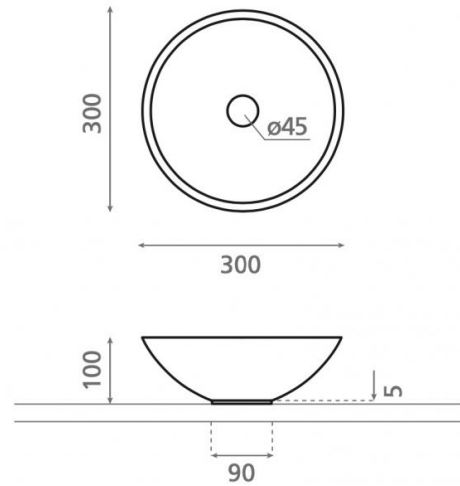

Polaris

Ref. 6001

300x100 mm

Características

Lavabo sobre encimera de Solid Surface.

Medidas 300x100 mm.

Peso del lavabo 2,5kg, peso con caja 3,5kg.