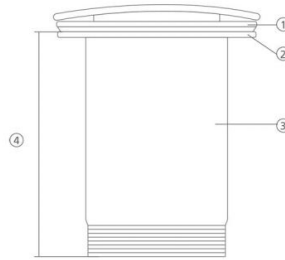

Válvula 60mm SR

Ref. 0212BL

Blanco mate - Matt white

Nº	Medidas mm
1	ø61
2	ø60
3	ø44
4	68
5	ø63

Características

Válvula redonda
60 mm.
Sin rebosadero
Esmaltada
Disponible en negro mate, blanco mate, dorado y oro rosa.