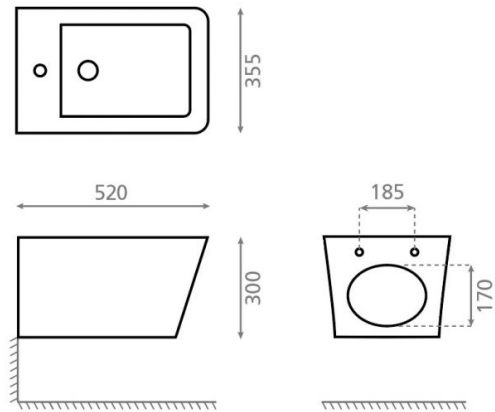

# Oropesa

**Ref. 4565**

520x355x300 mm

## Características

Peso neto: 21 kg

Peso bruto: 23 kg

Embalaje: 540x390x350 mm